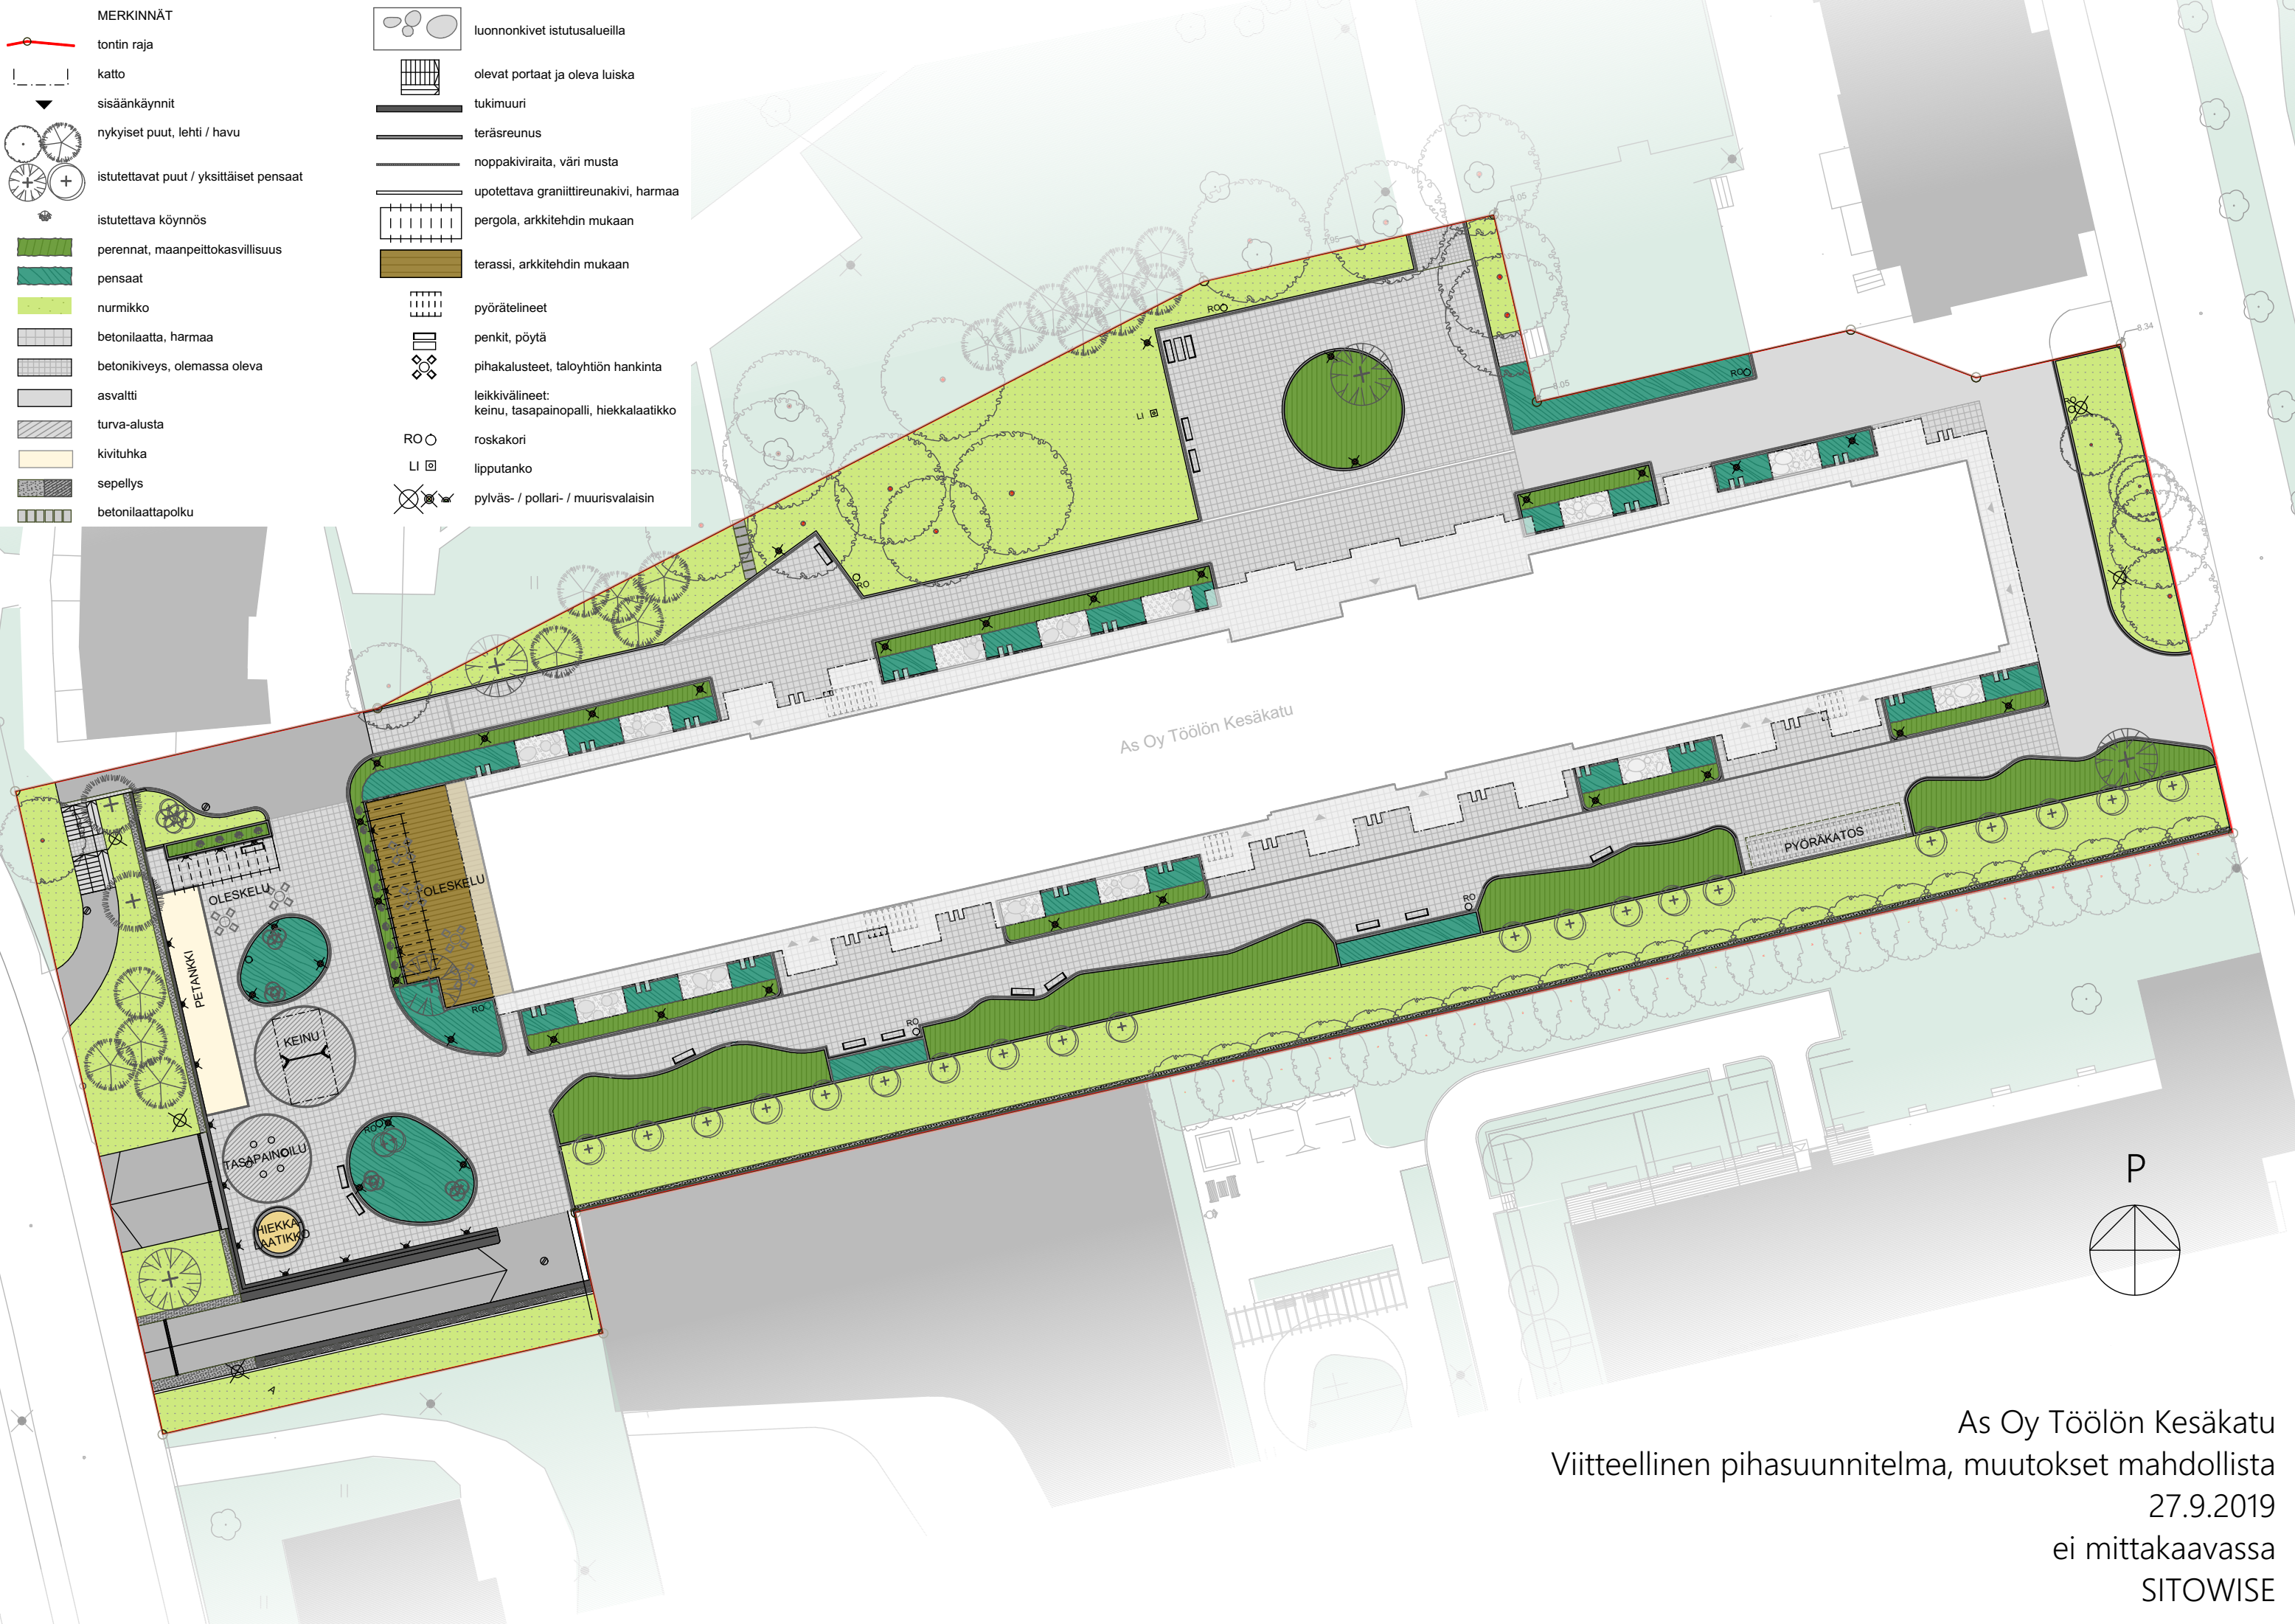

MERKINNÄT

-  tontin raja
-  katto
-  sisäänkäynnit
-  nykyiset puut, lehti / havu
-  istutettavat puut / yksittäiset pensaat
-  istutettava köynnös
-  perennat, maanpeittokasvillisuus
-  pensaat
-  nurmikko
-  betonilaatta, harmaa
-  betonikiveys, olemassa oleva
-  asfaltti
-  turva-alusta
-  kivituhka
-  sepelys
-  betonilaattapolku
-  luonnonkivet istutusalueilla
-  olevat portaat ja oleva luiska
-  tukimuuri
-  teräsreunus
-  noppakiviraita, väri musta
-  upotettava graniittireunakivi, harmaa
-  pergola, arkkitehdin mukaan
-  terassi, arkkitehdin mukaan
-  pyörätelineet
-  penkit, pöytä
-  pihakalusteet, taloyhtiön hankinta
-  leikkivälineet: keinu, tasapainopalli, hiekkalaatikko
-  roskakori
-  lipputanko
-  pylväs- / pollari- / muurivalaisin

As Oy Töölön Kesäkatu  
 Viitteellinen pihasuunnitelma, muutokset mahdollista  
 27.9.2019  
 ei mittakaavassa  
 SITOWISE